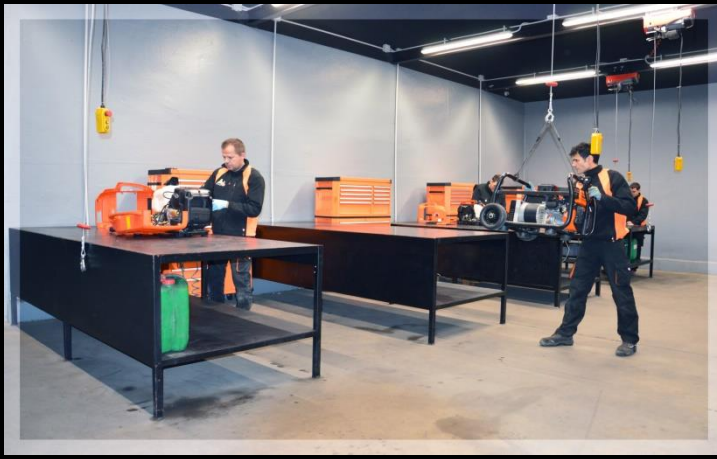

**POWER PRODUCT
GENERGY**